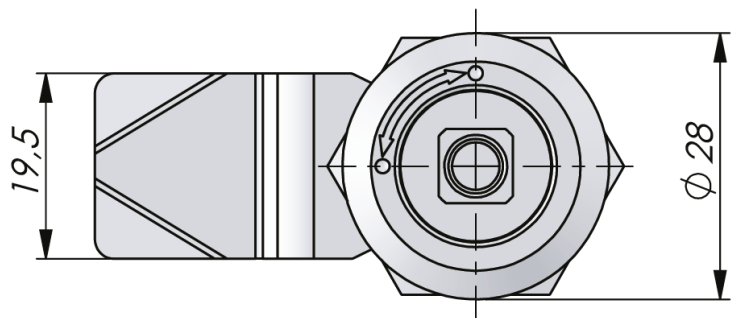

Industriilas
— When access counts —