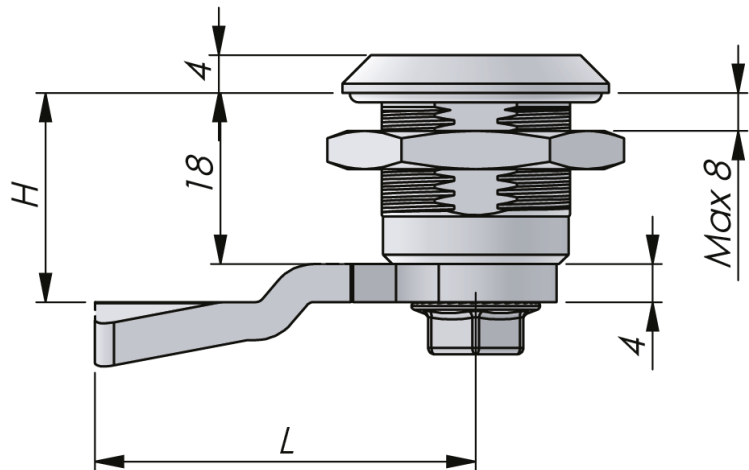

FECHO LINGUETA EM AÇO INOX 18MM ANTI-VIBRAÇÃO

O fecho lingueta anti-vibração é fabricado totalmente em aço inox 316. Você especifica seu fecho lingueta anti-vibração de acordo com sua necessidade escolhendo a bucha, a porca, o miolo, a arruela, o parafuso e a lingueta. O fecho pode ser entregue totalmente desmontado, parcialmente montado com a lingueta avulsa, ou totalmente montado.

Para se obter o grau de proteção IP66, um O-ring e uma gaxeta formada no lugar são aplicados.

MATERIAL

Cam : Steel, passivated

Housing: Aço inox 316

Insert: Zinc die cast, black texture powder coated

Porca: Aço inox 316

Use the Index Code at industriilas.com

TESTS & STANDARDS

Latch is supplied with screw with mechanical thread lock.

Cutout: COMBI

Classifications: IP66, NEMA 4, DIN EN 61373

Industriilas
— When access counts —

Make your selections in each column to create your article number (AAAA-BCCDEF-HHLL)

AAAA Housing	B Porca	CC Insert	D Material do miolo e da bucha	E Montagem	F Cam	HHLL H/L em mm	
2419 Aço inox 316	3 Aço inox 303	01 Quadrado 6	9 Aço inox 316	6 IP66 PUR - not assembled	3 Aço inox 304	0000 Sem lingueta	
		03 Quadrado 7				0445 4 / 45	
	9 Aço inox 316	9 Aço inox 316		05 Quadrado 8	7 IP66 PUR - enclosed cam	9 Aço inox 316	0645 6 / 45
				08 Quadrado 8 / M6			0845 8 / 45
				13 Triângulo 6,5			1045 10 / 45
				14 Triângulo 7			1245 12 / 45
				15 Triângulo 8			1445 14 / 45
				16 Triângulo 10			1645 16 / 45
				17 Triângulo 10 / M5			1845 18 / 45
				22 Universal 3mm			2045 20 / 45
				24 Universal 5mm			2245 22 / 45
				26 Fenda			2445 24 / 45
							2645 26 / 45
							2845 28 / 45
							3045 30 / 45
							3245 32 / 45
							3445 34 / 45
							3645 36 / 45
							3845 38 / 45
							4045 40 / 45
	4245 42 / 45						
	4445 44 / 45						
	4645 46 / 45						
	4845 48 / 45						
	5045 50 / 45						